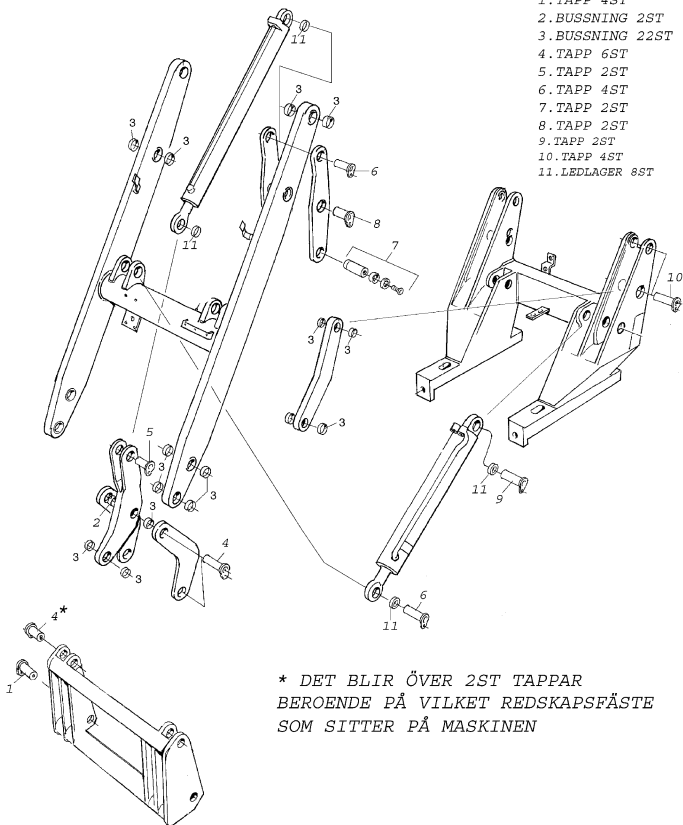

Ring närmaste återförsäljare för pris

BESTÄLLNING NR: 8038528

SATSEN BESTÅR AV

1. TAPP 4ST
2. BUSSNING 2ST
3. BUSSNING 22ST
4. TAPP 6ST
5. TAPP 2ST
6. TAPP 4ST
7. TAPP 2ST
8. TAPP 2ST
9. TAPP 2ST
10. TAPP 4ST
11. LEDLAGER 8ST

* DET BLIR ÖVER 2ST TAPPAR
BEROENDE PÅ VILKET REDSKAPSFÄSTE
SOM SITTER PÅ MASKINEN